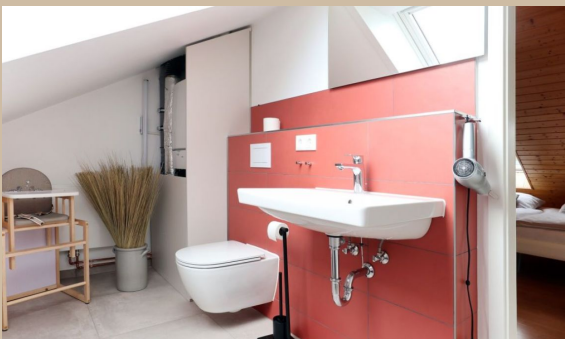

Zeitraum 2024						
bis	allg.		3 Pers.		4 Pers.	
	1.Tag inkl. ER	w. Tag	1.Tag inkl. ER	w. Tag	1.Tag inkl. ER	w. Tag
01.11.24	192,00 €	100,00 €	202,00 €	110,00 €	212,00 €	120,00 €
27.12.24	182,00 €	90,00 €	192,00 €	100,00 €	202,00 €	110,00 €

Zeitraum 2025						
bis	allg.		3 Pers.		4 Pers.	
	1.Tag inkl. ER	w. Tag	1.Tag inkl. ER	w. Tag	1.Tag inkl. ER	w. Tag
05.01.25	222,00 €	130,00 €	232,00 €	140,00 €	242,00 €	150,00 €
17.04.25	172,00 €	80,00 €	182,00 €	90,00 €	192,00 €	100,00 €
22.04.25	197,00 €	105,00 €	207,00 €	115,00 €	217,00 €	125,00 €
28.05.25	182,00 €	90,00 €	192,00 €	100,00 €	202,00 €	110,00 €
01.07.25	192,00 €	100,00 €	202,00 €	110,00 €	212,00 €	120,00 €
01.09.25	222,00 €	130,00 €	232,00 €	140,00 €	242,00 €	150,00 €
01.11.25	192,00 €	100,00 €	202,00 €	110,00 €	212,00 €	120,00 €